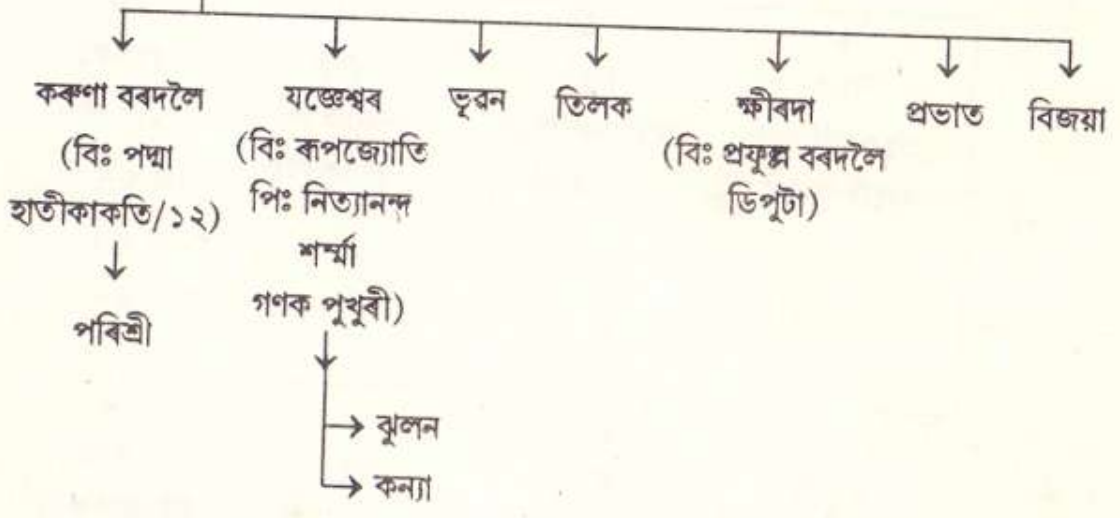

নাওঁশলীয়া বৰুৱাৰ বংশাবলী

গহপুৰ কলাবাৰী

দুৰ্গীৰাম বৰুৱা (বিঃ গেবেলী)

চন্দ্ৰনাথ বৰদলৈ (বিঃ ললিতা)

নিত্যানন্দ বৰদলৈ
(বিঃ মায়ী)

সোমেশ্বৰ বৰদলৈ
(বিঃ ১। ফুলেশ্বৰী
২। কুসুম)

টঙ্কেশ্বৰ বৰদলৈ
(বিঃ শুষ্টি)

প্ৰাপ্ত : শ্ৰীকৰুণা বৰদলৈ গহপুৰ কলাবাৰী ।
সংগ্ৰাহক : শ্ৰীগোপাল হাতীকাকতি, দুৰ্গীয়াজান, অক্টোবৰ, '৯৪ ।